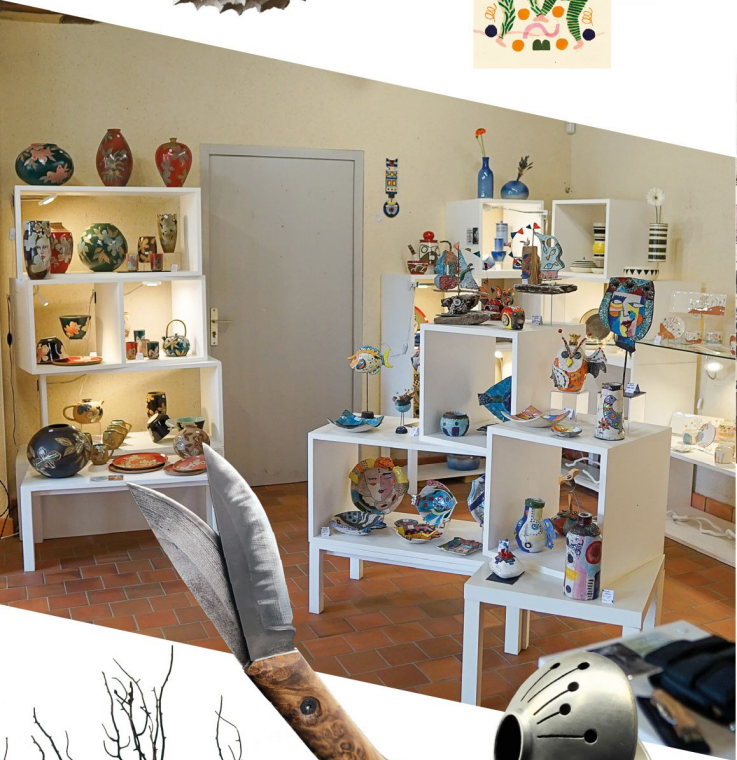

# BOUTIQUE MÉTIER D'ART

Stéphanie Beaudouin-Goujon

Une sélection  
d'artisans créateurs  
aux savoir-faire uniques

Marion Colombel

Justine Normand

Matild Gros

Dawn Harvey

Feris Coutellerie

## **ARTOTHÈQUE**

**L'art s'invite chez vous  
Un coup de coeur ?  
Louez et profitez d'une oeuvre d'art chez vous !**

**L'art accessible à tous  
Une sélection d'oeuvres d'art à petits prix**

**ESPACE PETITS FORMATS**